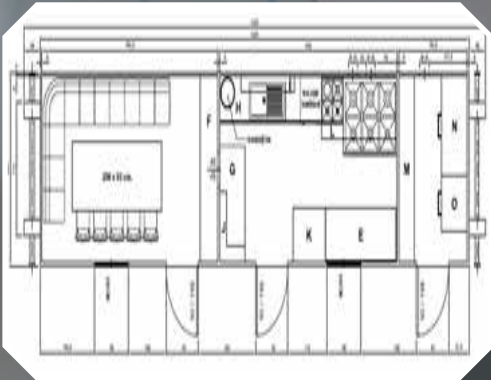

Mobil Mutfak

(Mobile Kitchen)

Mobil mutfak treyleri 200 kişiye hizmet sunabilmektedir.

TURKISH PETROLEUM
CORPORATION

Mobile kitchen trailer is capable to 200 people at a time.

Mobil Gaz İstasyonları

(Mobile Gas Stations)

40 FEET Mobil Akaryakıt İstasyonları konusunda ürettiği mobil çözümler ile son teknolojik ekipman ve donanımlarda müşterinin akaryakıt istasyonundan beklediği her şeyi konsept olarak sunmaktayız. Klima, Jeneratör, Otomasyon kabini, Pompacı odası gibi tank çözümlerinde olması istenilen ekipman ve ilaveler bizim çözümlerimizde vazgeçilemez ana unsurlardır.

We manufacture Mobil Gas Station in 40 FEET mobile solutions with the latest technological equipment and produced in the expectations of customers, we offer everything from petrol stations as a concept. Air conditioner, generator, Automation cabin, the desired solution is in the tank and additional equipment such as pump man in the room are the main elements in our goals.

TEKNİK ÖZELLİKLER/Technical Properties

	ÜRÜN/Product	ÖZELLİK/Property
01	Tank	Çift cidarlı yalıtımlı /Two Layer Insulation
02	Akaryakıt Pompası/Gas Pump	2 tabancalı elektronik göstergeli - 45lt/dk+45lt/dk 2 Handle Pump Indicator /45lt/min+45lt/min
03	Jeneratör 10,5 kVa Generatör10,5 kVa	Su soğutmalı/Water cooling
04	Elektrik Panosu/Electrical Board	Full otomasyonlu /Full Automation
05	Güvenlik/Security	Yangın Alarm sistemi/Firing alarm System
06	Boya/Paint	2 kat Epoxy Astar 100 Mikron+1kat Epoxy Son Kat 100 Mikron
07	Seviye sistemi/Level Indicator	Tank Seviye Sistemi (LCU-2) /Tank Level indicator (LCU-2)