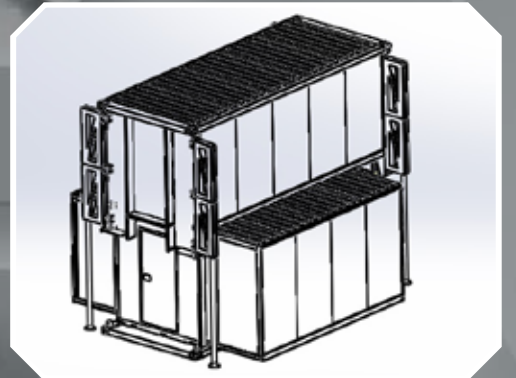

Özel Tasarım Extriple Konteyner

(Special Design Extriple Container)

Extriple konteynerlerimiz endüstriyel yüksek kaliteye sahiptir. Patentli ürünlerimiz piyasada benzersiz ve tasarımı tamamen bize aittir.

Our Extriple containers have industrial high quality. Our patented products are unique in the market and we own the design entirely.

- Üst Kat (Top Room)
- Yoğun Bakım (Icu)
- Alt Odalar (Bottom Rooms)
- Ameliyathane (Operating Theatre)

Modelin Kapalı konumu Standart 20 Feet ölçülerindedir. Close Position Is 20 Feet Container