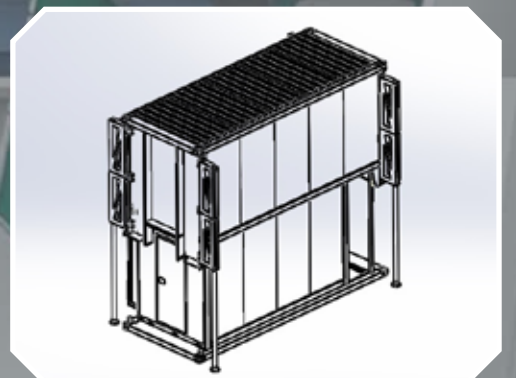

Özel Tasarım Extriple Konteyner

(Special Design Extriple Container)

Extriple konteynerlerimiz endüstriyel yüksek kaliteye sahiptir. Patentli ürünlerimiz piyasada benzersiz ve tasarımı tamamen bize aittir.

Our Extriple containers have industrial high quality. Our patented products are unique in the market and we own the design entirely.

- Üst Kat (Top Room)
- Yoğun Bakım (Icu)
- Alt Odalar (Bottom Rooms)
- Ameliyathane (Operating Theatre)

Modelin Kapalı konumu Standart 20 Feet ölçülerindedir. Close Position Is 20 Feet Container